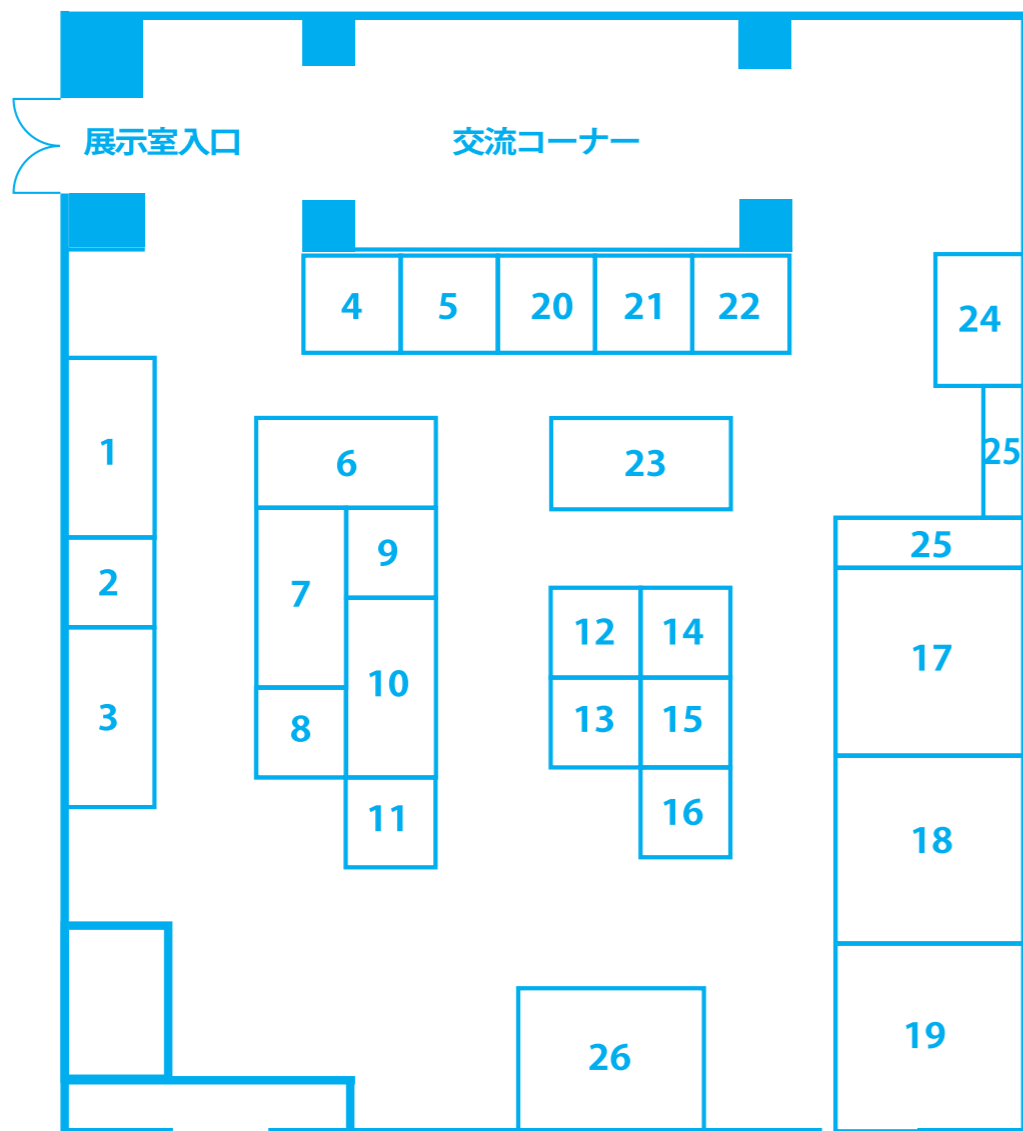

むさしのから生み出す
エコライフ

展示室

屋外駐車場の展示内容

東京電力(株)武蔵野支社 電気自動車の体験乗車 ※スタンプラリーを集めると乗れます。
東京都太陽エネルギー見本市 太陽光発電・太陽熱温水器に関する展示
住宅対策課 ペレットストーブ、雨水タンクに関する展示

省エネ・創エネ

ごみ

緑

食